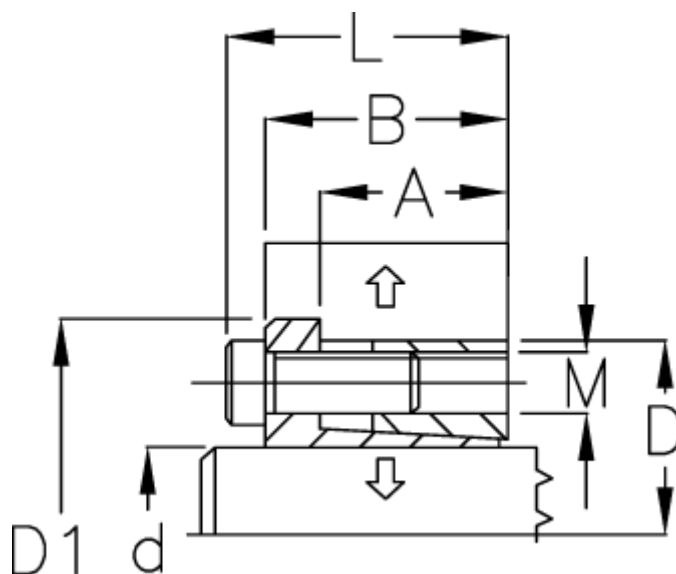

Varenummer: 434700065024

Beskrivelse: Rota-fix spændelement EP 65x24

Mål

A mm = 22

B mm = 30

D1 mm = 72

d H8 mm = 24

D mm = 65

F kN aksialkraft = 51

L mm = 38

M mm = M8

P N/mm² fladetryk på aksel/nav = 111

T Nm drejningsmoment = 616

Ts Nm boltetilsænderingsmoment = 41